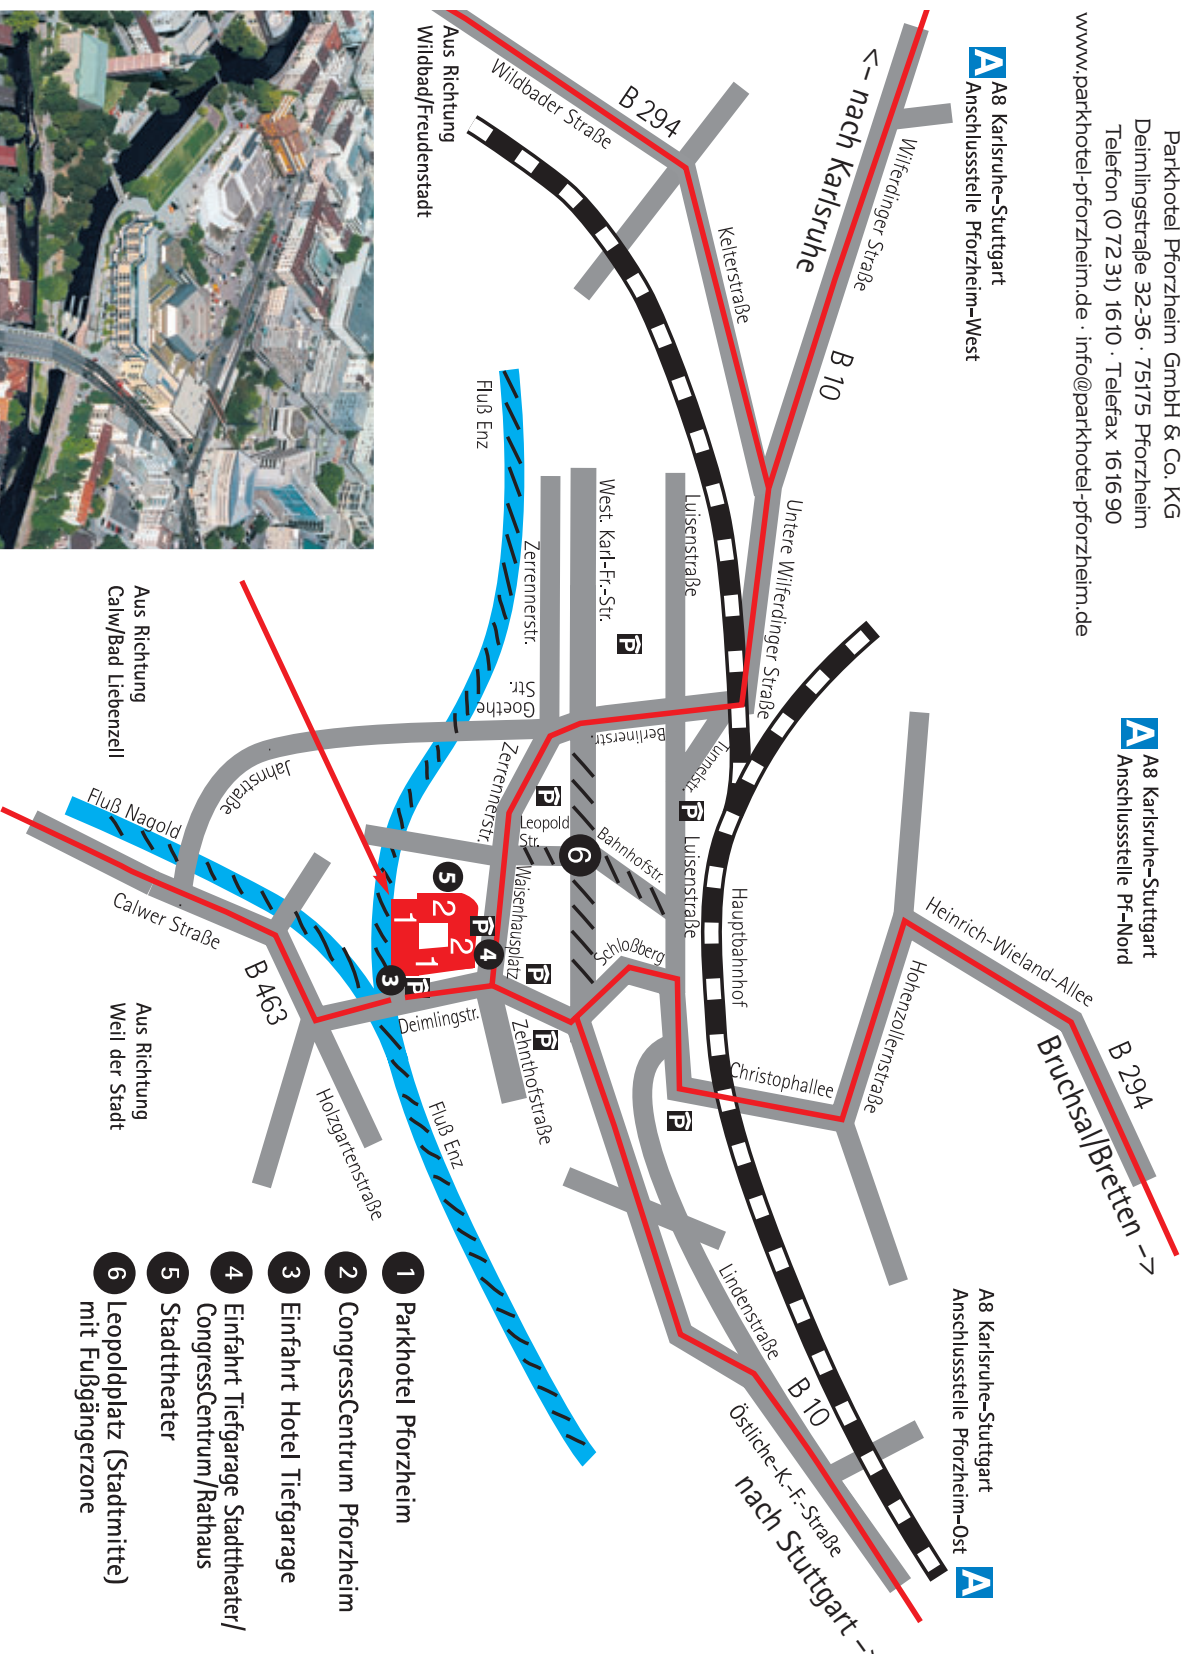

**A** A8 Karlsruhe-Stuttgart  
 Anschlussstelle Pf-Nord

**A** A8 Karlsruhe-Stuttgart  
 Anschlussstelle Pforzheim-West

**A** A8 Karlsruhe-Stuttgart  
 Anschlussstelle Pforzheim-Ost

## So finden Sie uns:

Von allen Autobahnabfahrten und Bundesstraßen folgen Sie dem Hotelleitsystem und der Beschilderung "Stadtmitte/ CongressCentrum/CCP" und lassen sich so direkt zum Parkhotel Pforzheim leiten.

Das Parkhotel ist mit dem "CongressCentrum Pforzheim" intern verbunden und liegt zentral im Herzen der Stadt an den Flussauen der Enz: 2 Gehminuten zur Fußgängerzone, 10 Gehminuten zum Bahnhof, 45 Minuten über die Autobahn zum Flughafen Stuttgart, 20 Minuten nach Karlsruhe.

## How to find us:

From all motorway exits and federal roads, just follow the town's hotel guidance system and the street signs showing "Stadtmitte/ CongressCentrum/CCP" which will lead you directly to the Park Hotel Pforzheim. The Park Hotel is connected internally to the "CCP" and centrally located in the heart of the town, on the banks of the river Enz: Just 2 minutes on foot to the pedestrian zone with shopping area and 10 minutes to the railway station. Stuttgart Airport can be reached in just 45 minutes on the motorway, Karlsruhe in 20 minutes.